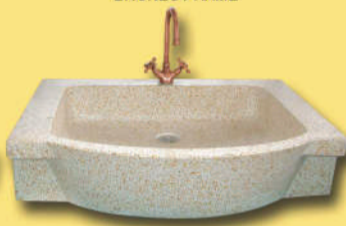

COD. 79 LAVANDINO ROMANTICO
CM. 90 X 70 X H.20 KG.150
FRONTALE SU MISURA A RICHIESTA