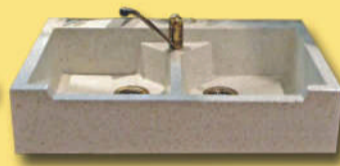

COD. 1033 LAVELLO CAMILLA
CM. 90 X 60 X H.20 KG.70
FRONTALE SU MISURA A RICHIESTA