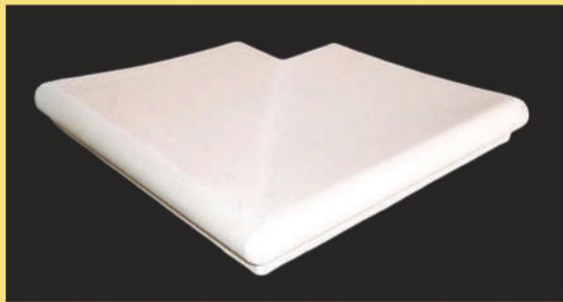

COD.3710 ANGOLO RETTO BIANCO LISCIO
CM.9 X 31 X H.6(BORDO) / H.3(RETRO) KG.12
A RICHIESTA FINITURA SABBIAIA O BOCCIARDATA