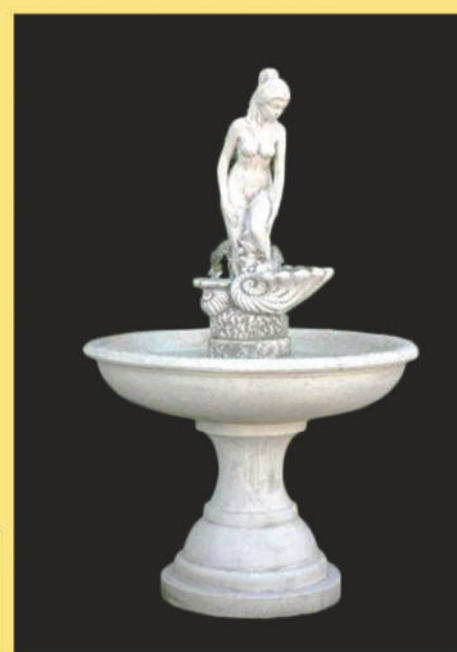

FONTANA MISANO
COD.8001 Ø CM.105 X H.180 KG.220