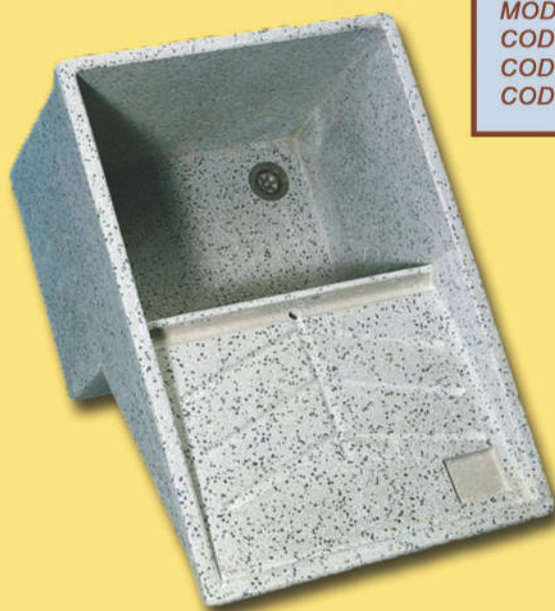

**TUTTI I BORDI SONO DISPONIBILI
ANCHE NEI COLORI GIALLO O ROSA.**

COD.3710 ANGOLO RETTO BIANCO LISCIO
CM.9 X 31 X H.6(BORDO) / H.3(RETRO) KG.12
A RICHIESTA FINITURA SABBIAIA O BOCCIARDATA

BALAUSTRÉ 40

41 LAVANDERIA

MOD. LAVATOIO AD UNA VASCA
COD.10 CM. 60 X 90 X H.50 KG.93
COD.11 CM. 70 X 90 X H.50 KG.111
COD.12 CM. 80 X 90 X H.50 KG.122

MOD. LAVATOIO A DUE VASCHE
COD.14 CM. 100 X 90 X H.50 KG.156
COD.15 CM. 110 X 90 X H.50 KG.172
COD.16 CM. 120 X 90 X H.50 KG.183