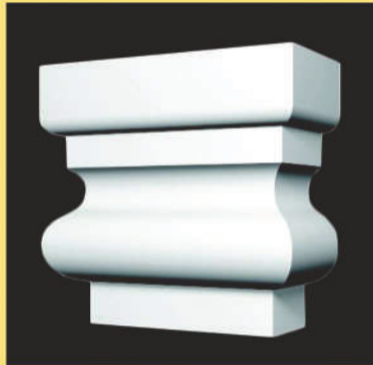

CDV.05
CM. 13 X 19 X H.17 X SP.5